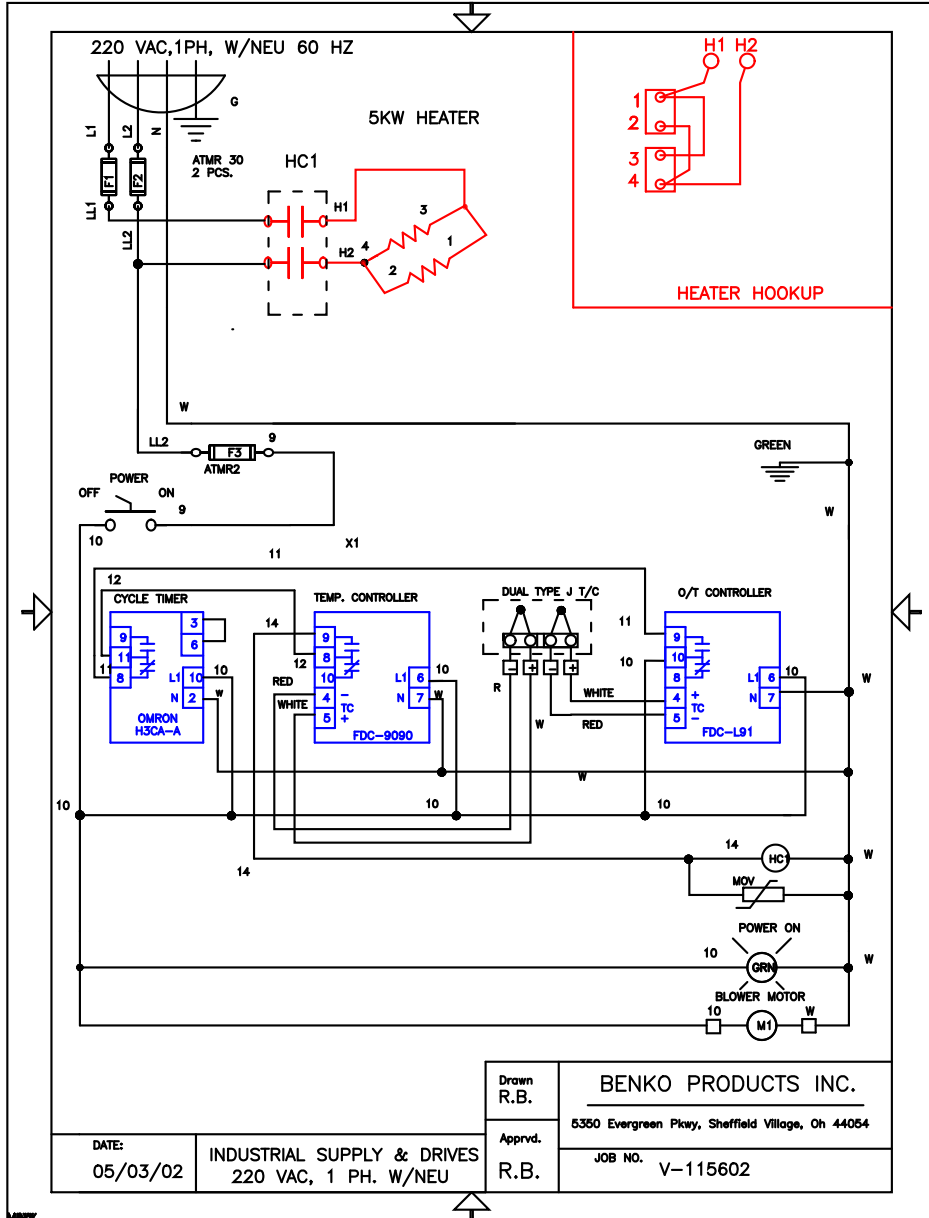

USER

REVDATE

FNAME

GRN