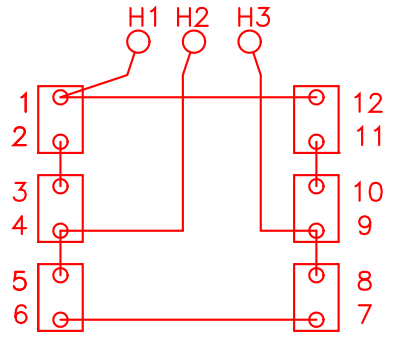

480 VAC, 3PH, 60 HZ

9KW HEATER

HEATER HOOKUP

BLOWER MOTOR