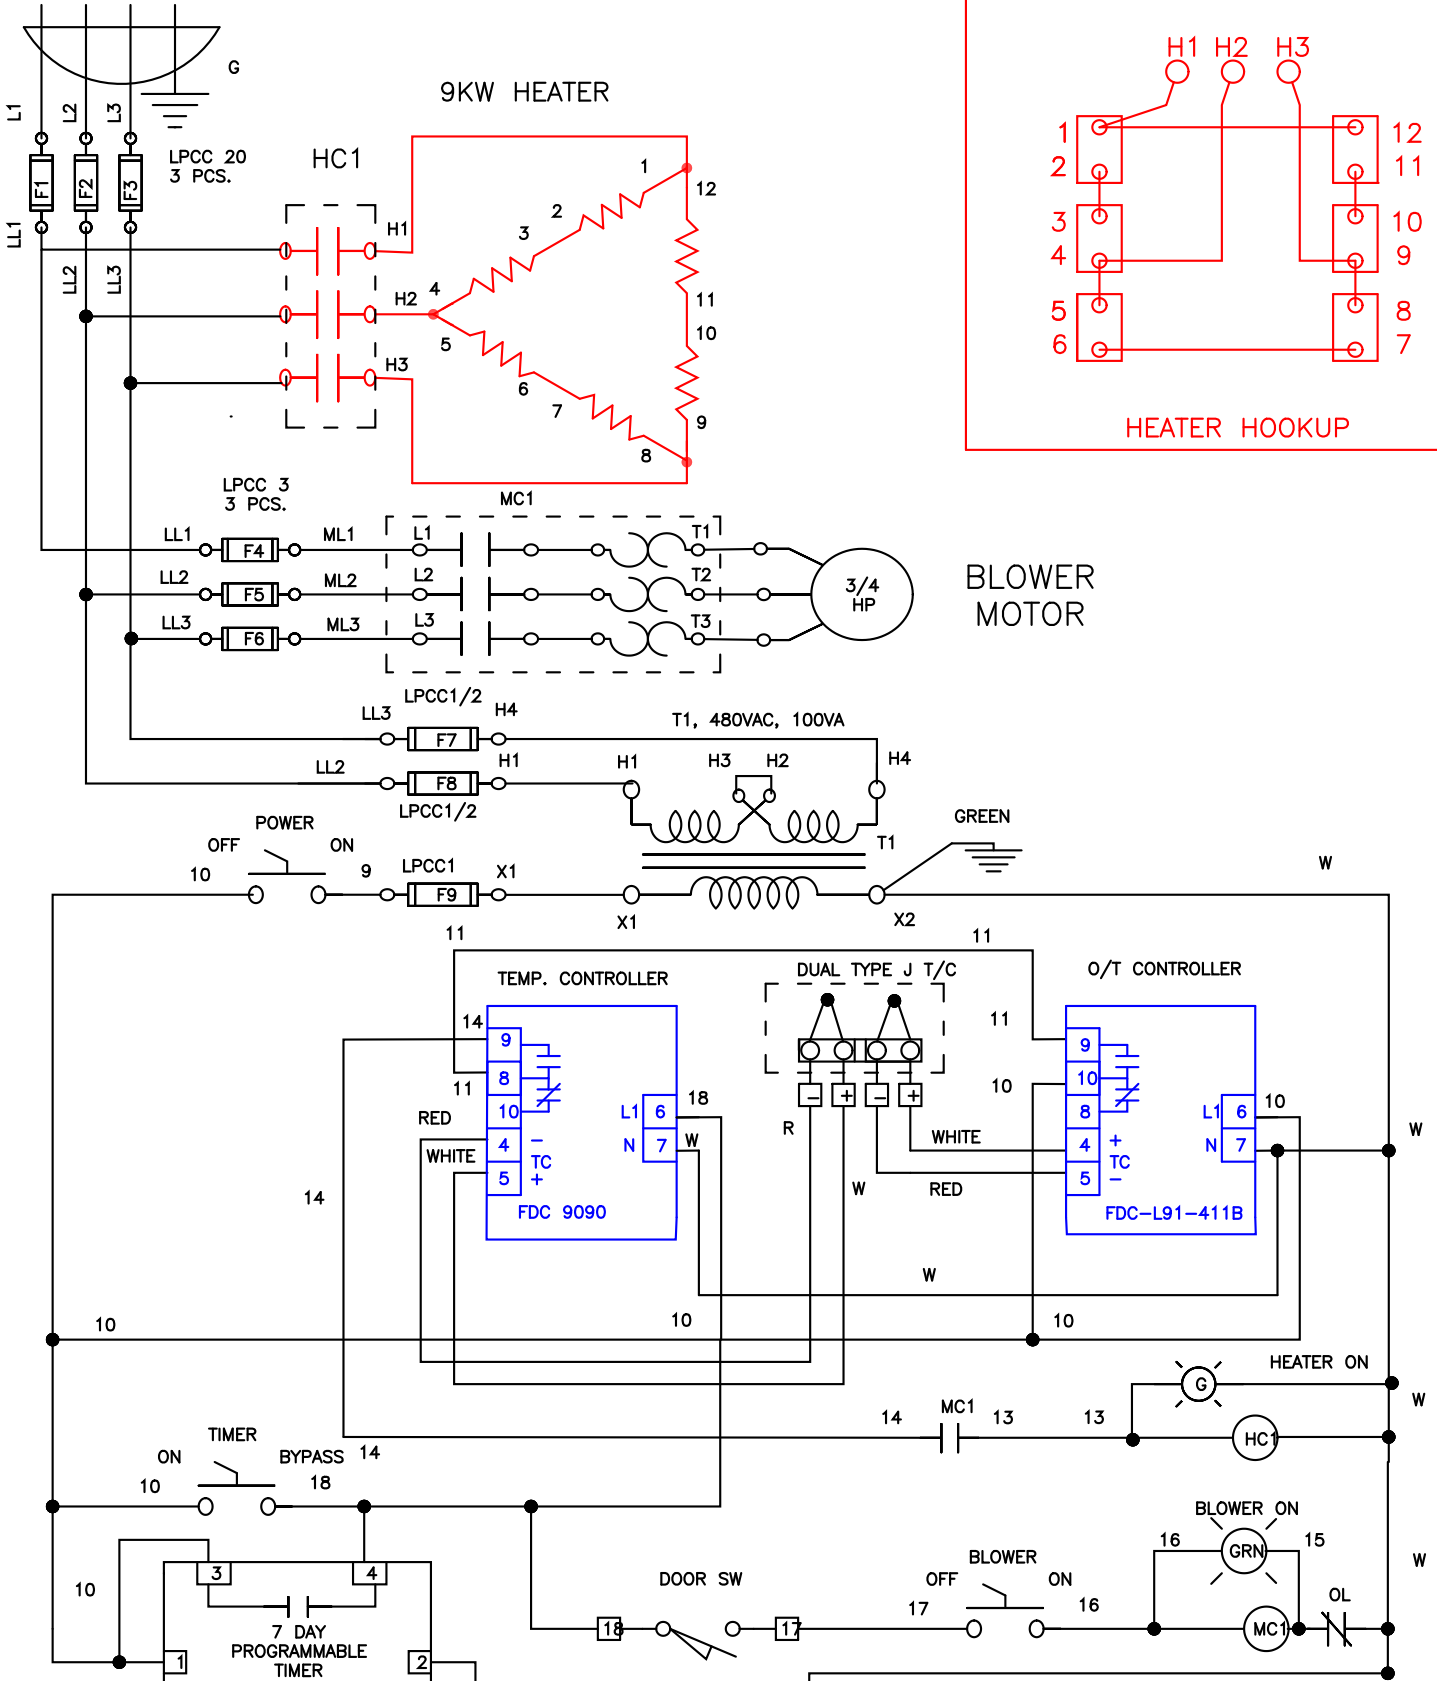

480 VAC, 3PH, 60 HZ

9KW HEATER

HEATER HOOKUP

BLOWER MOTOR