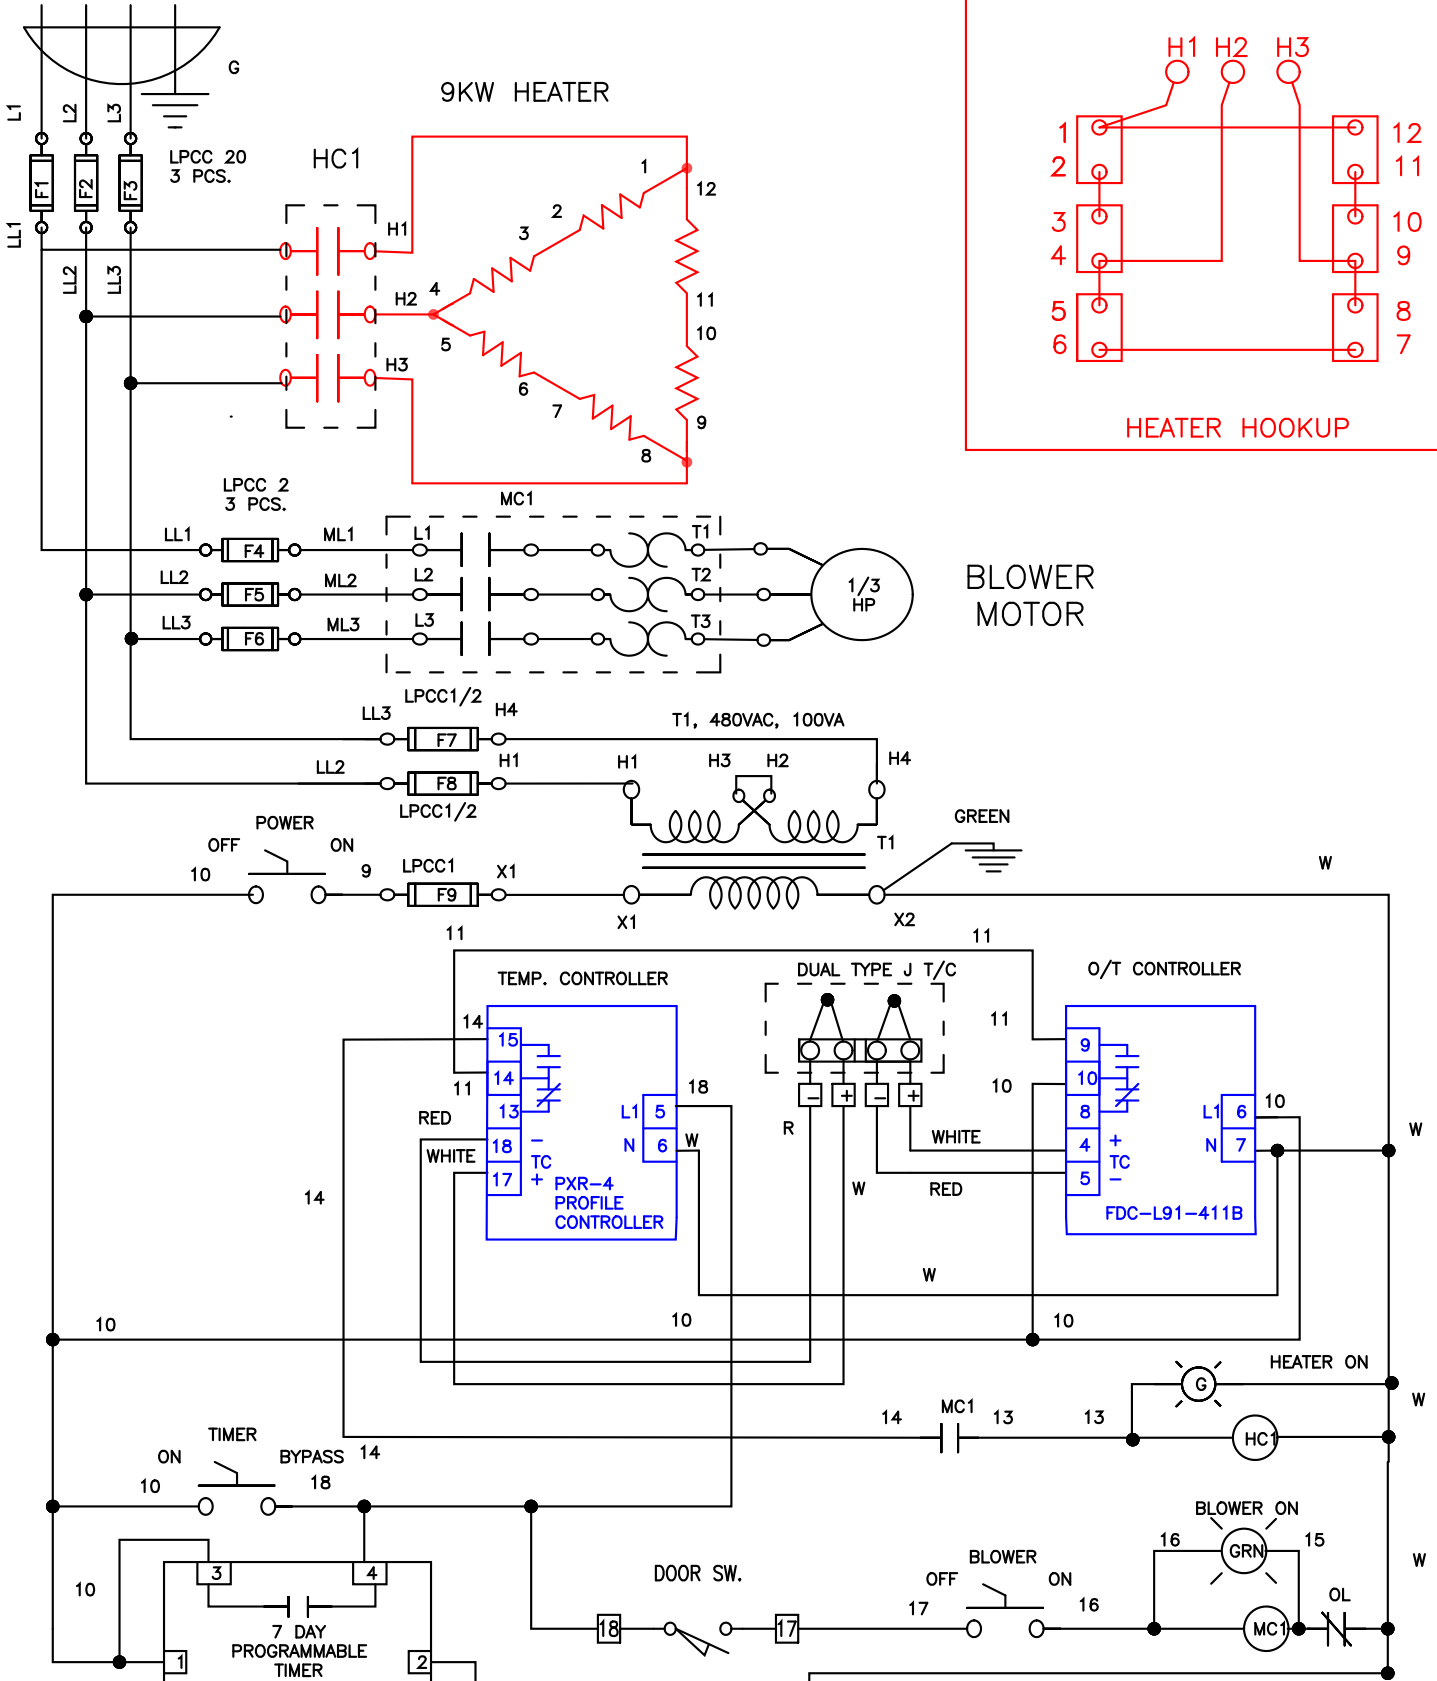

480 VAC, 3PH, 60 HZ

HEATER HOOKUP

BLOWER MOTOR