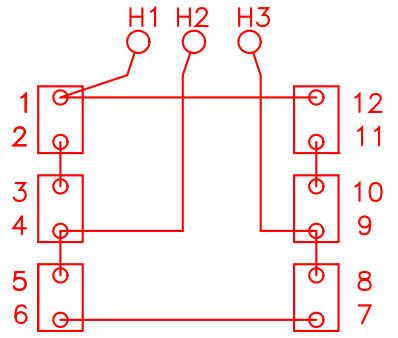

480 VAC, 3PH, 60 HZ

HEATER HOOKUP

BLOWER MOTOR